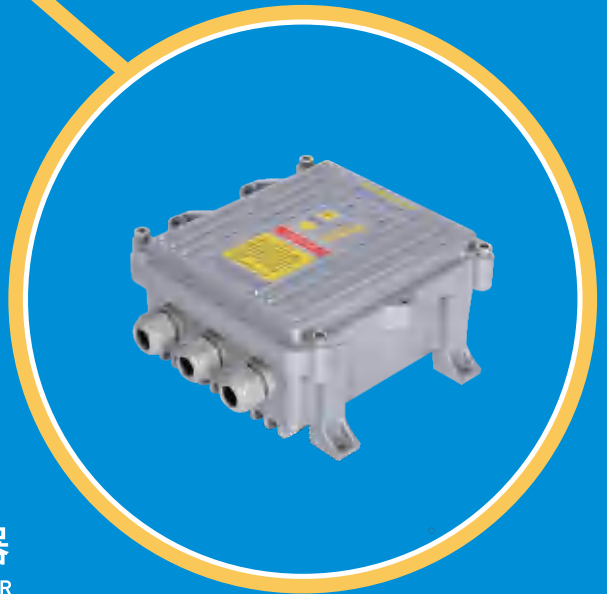

0.55KW 光伏直流水泵系统

型号 NO.	RL-SP-0.55	水泵 PUMP	0.55KW
光伏组件 SOLAR PANEL	18V240W*4pcs	控制器 CONTROLLER	540W

光伏组件 SOLAR PANEL

功率 POWER	240W	尺寸 SIZE	1476*992*35mm
电压 VMP	18V	数量 QTY	4pcs

水泵 PUMP

功率 POWER	0.55KW	最大扬程 MAXIMUM HEAD	55m
电压 VOLTAGE	36V	出水口 OUTLET	1in
最大流量 MAXIMUM FLOW	3.5m ³ /h	外径 OD	3in

控制器 CONTROLLER

功率 POWER	540W
电压 VOLTAGE	36V

控制器 CONTROLLER